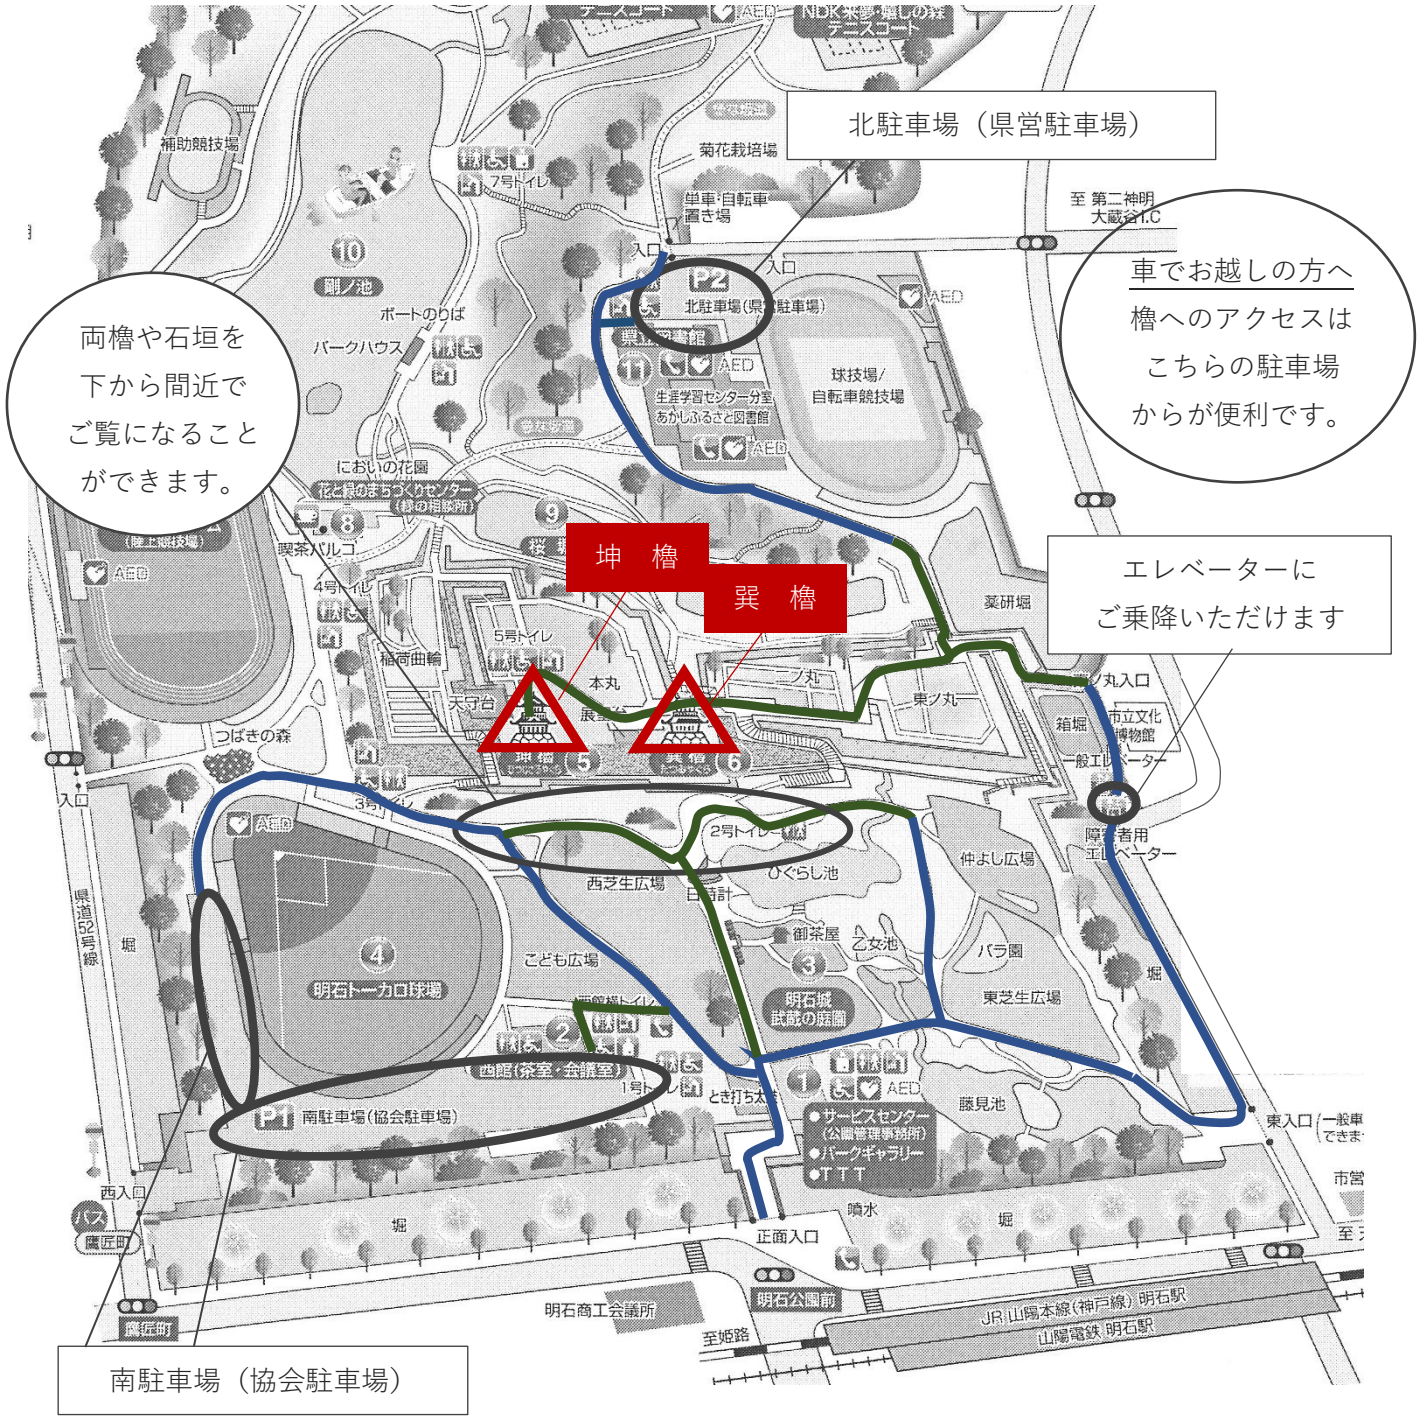

# 明石公園 車椅子の方の櫓見学ルート

— 舗装園路 — 未舗装園路