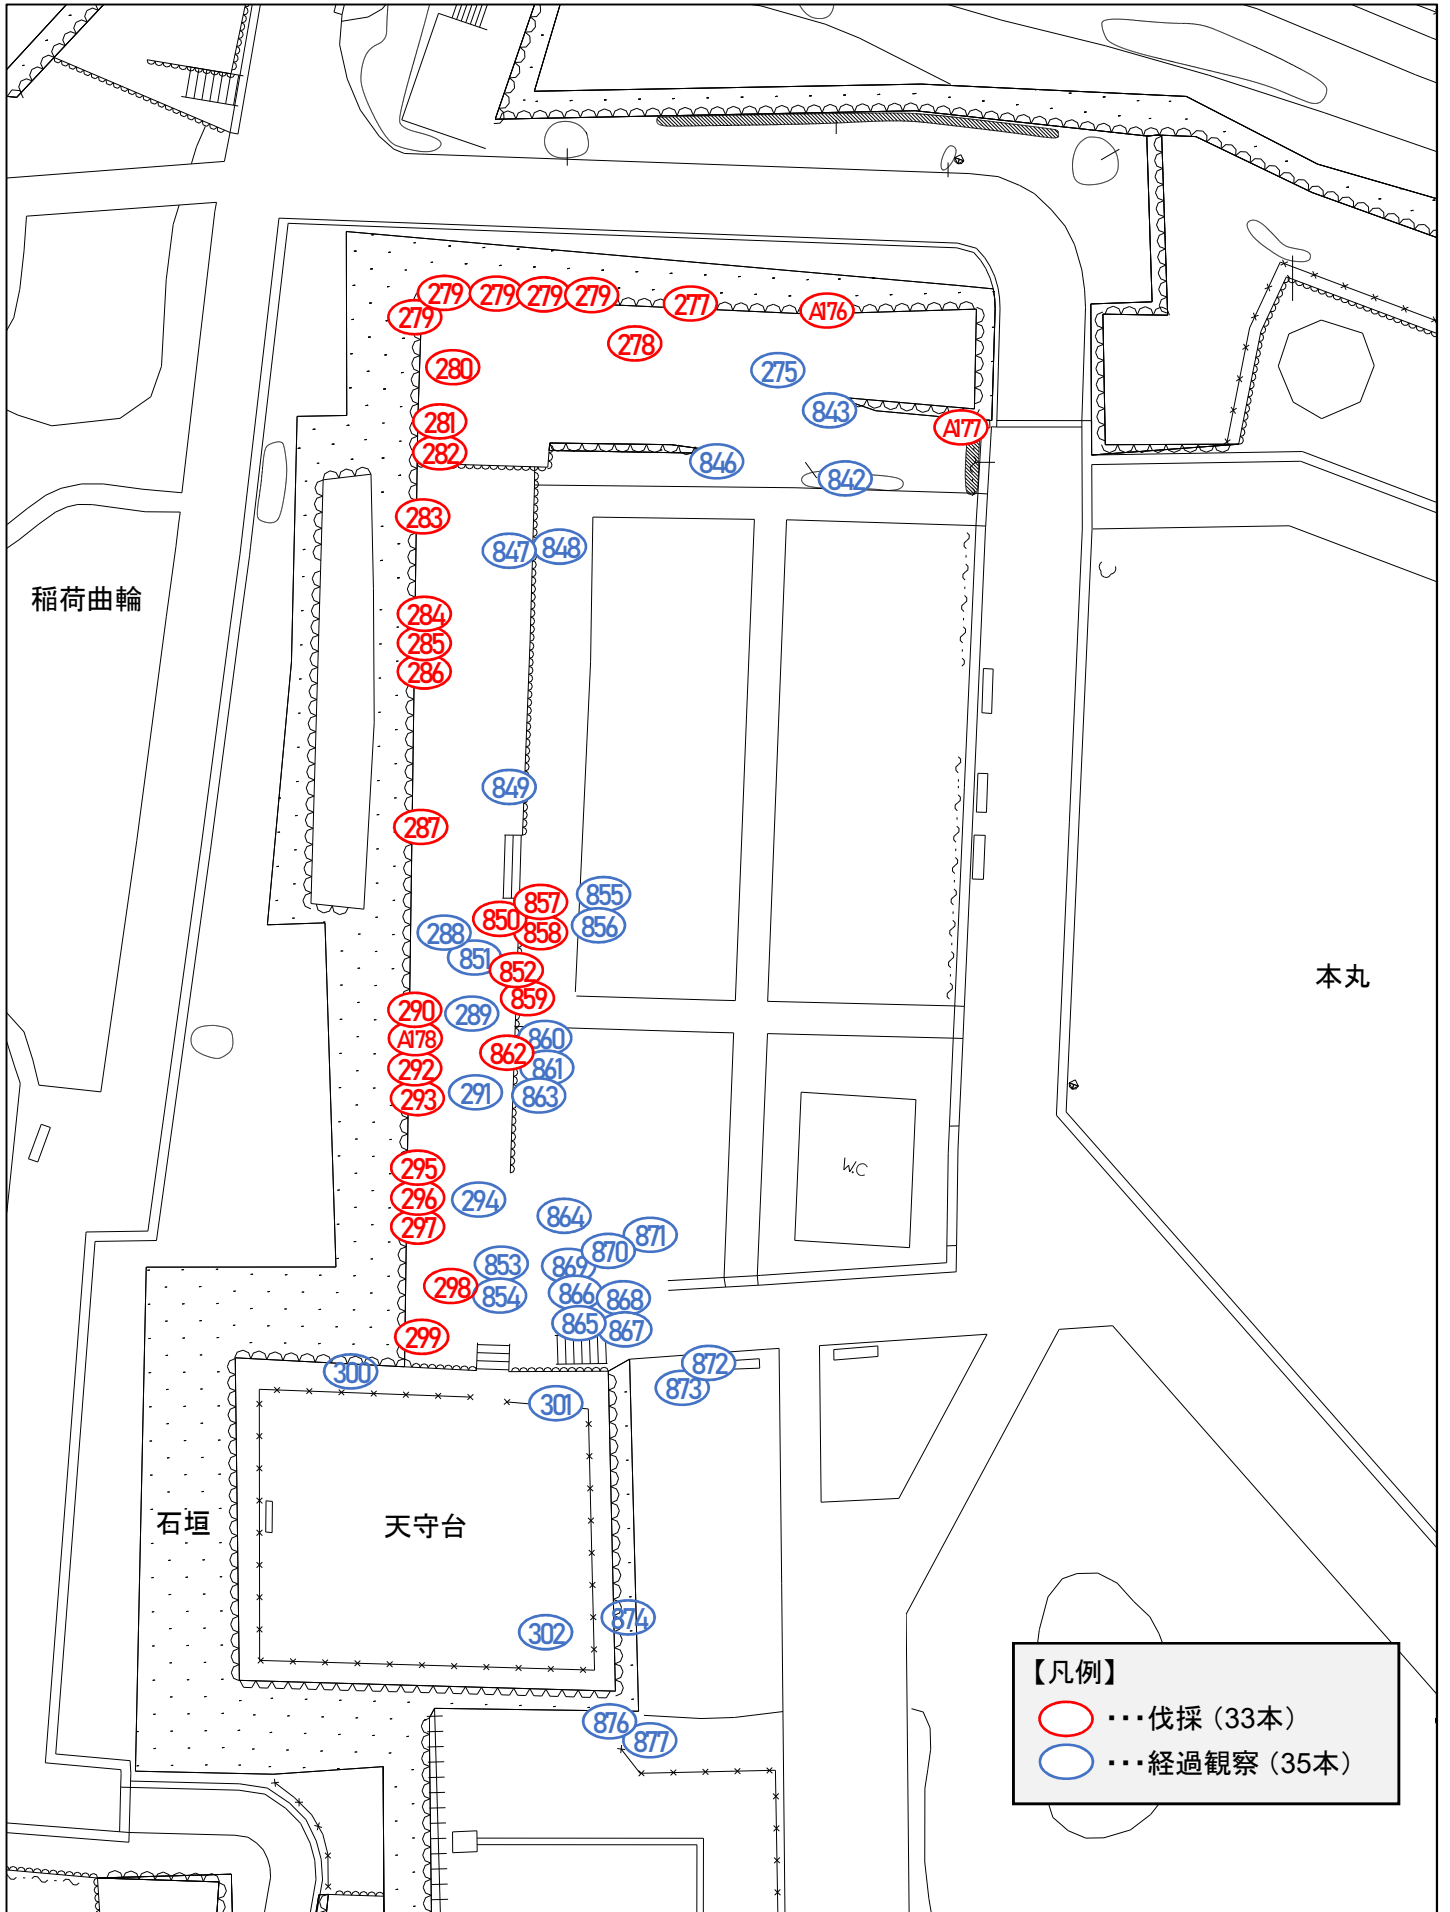

明石公園ゾーニング図A別紙：樹木分布図【本丸西側】

# 明石公園ゾーニング図A別紙：樹木分布図【箱堀周辺】