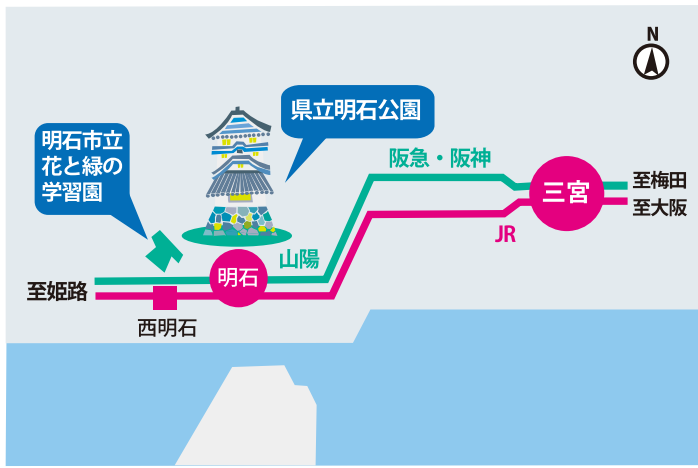

ACCESS アクセス

【メイン会場】

県立明石公園

〒673-0847 兵庫県明石市明石公園 1-27
・JR・山陽電車 明石駅から北へ徒歩 5分

【サテライト会場】

明石市立花と緑の学習園 (上ヶ池公園内)

〒673-0005 兵庫県明石市小久保 1 丁目 10-3
・JR 西明石駅から北へ徒歩 5分